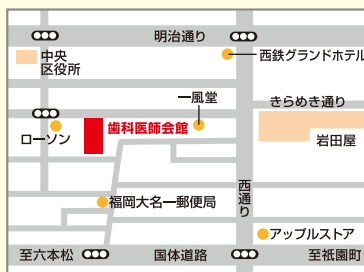

健口 プランニングエリア

かたいものが噛めない・むせる・滑舌
の低下など口腔機能の衰えを予防
して健康寿命を延ばしましょう。

大名寄席

笑いを通じてお口と体を健康に!

- 出演:粗忽屋 勤々
- 開場:14時
- 開演:14時15分

歯科健康相談

口腔がん 摂食嚥下、一般、小児、歯周病、
矯正、口腔外科、禁煙

歯っぴ～キングダム(ブラッシング指導など)

フッ化物洗口(無料:先着200名様)

口腔介護・予防用品展示

義歯の展示・プラバンで遊ぼう!
さわろうサメの歯・さかなの歯!
スポーツマウスガードコーナーなど

「みんなで体験! 歯っぴ～歯科医院」

歯科医院で働く歯医者さんや歯科衛生士さん、
歯科技工士さんのお仕事をみんなで体験しよう!

- 対象:小学生以下
- 体験者数:先着50名程度
- 受付:10時～

(受付順に行きますので、待ち時間が
発生することもあります)

土日の別会場イベント イルカの歯みがき パフォーマンス

●場所:マリンワールド海の中道
●期間:6月8日(土)・9日(日)
イルカのショー開催時間はコチラから
<https://marine-world.jp/>

※イルカショーの中で行います。

- 主催/福岡市、福岡市教育委員会、福岡市歯科医師会
- 共催/福岡市学校歯科医会、福岡県歯科衛生士会西支部、福岡地区歯科技工士会、
福岡県栄養士会福岡支部、福岡市食生活改善推進員協議会、
福岡県臨床衛生検査技師会、日本臨床歯周病学会九州支部、
福岡県言語聴覚士会、マリンワールド海の中道、九州大学大学院歯学研究院、
福岡歯科大学、福岡歯科衛生専門学校、博多メディカル専門学校、
福岡スポーツマウスガード研究会
- 協賛/サンスター(株)
グラクソ・スミスクライン・コンシューマー・ヘルスケア・ジャパン(株)