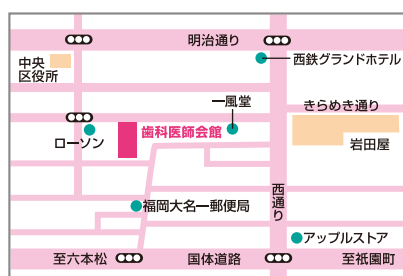

けんこう 健口  
**プランニングエリア**  
ライフステージにあわせた食育体験!  
～食べることを考えよう～

**「みんなで体験!  
歯っぴ～歯科医院」**

歯科医院で働く歯医者さんや歯科衛生士さん、  
歯科技工士さんのお仕事をみんなで体験しよう!

- 対象:小学生以下
- 体験者数:先着50名程度
- 受付:10時から  
(受付順に行いますので、待ち時間が発生することもあります)

**歯科健康相談**

●受付:10時～14時30分

**フッ化物洗口**  
無料:先着200名様

**口腔ケア  
実践教室**

介護事業所を対象とした  
口腔ケアの体験実習です。  
(要 事前申し込み)

**大名寄席**  
笑いを通じて  
お口と体を健康に!

●出演:粗忽家 勘々  
●開場:14時  
●開演:14時15分

土日の別会場イベント  
**イルカの歯みがき  
パフォーマンス**

場所 マリンワールド海の中道

期間 6月9日(土)・10日(日)

イルカショーの開演時間はコチラから  
<http://www.marine-world.co.jp/>  
※イルカショーの中で行います。

- 主催/福岡市、福岡市教育委員会、福岡市歯科医師会
- 共催/福岡市学校歯科医会、福岡県歯科衛生士会西支部、福岡地区歯科技工士会、福岡県栄養士会福岡支部、福岡市食生活改善推進員協議会、福岡県臨床衛生検査技師会、日本臨床歯周病学会九州支部、福岡県言語聴覚士会、マリンワールド海の中道、九州大学大学院歯学研究院、福岡歯科大学、福岡歯科衛生専門学校、博多メディカル専門学校、福岡スポーツマウスガード研究会
- 協賛/サンスター(株)  
グラクソ・スミスクライン・コンシューマー・ヘルスケア・ジャパン(株)