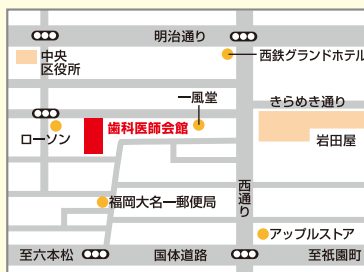

歯科医院で働く歯医者さんや歯科衛生士さん、歯科技工士さんのお仕事をみんなで体験しよう!

●対象:小学生以下
●体験者数:先着50名程度
●受付:10時～

(受付順に行きますので、待ち時間が発生することもあります)

けんこう 健口 プランニングエリア

かたいものが噛めない・むせる・滑舌の低下など口腔機能の衰えを予防して健康寿命を延ばしましょう。

口腔介護・予防用品展示

義歯の展示・プラバンで遊ぼう! さわろうサメの歯・さかなの歯! スポーツマウスガードコーナーなど

大名寄席

笑いを通じてお口と体を健康に!

●出演:粗忽屋 勤々
●開場:14時
●開演:14時15分

土日の別会場イベント イルカの歯みがきパフォーマンス

●場所:マリンワールド海の中道
●期間:6月8日(土)・9日(日)
イルカのショー開催時間はコチラから <https://marine-world.jp/> ※イルカショーの中で行います。

- 主催/福岡市、福岡市教育委員会、福岡市歯科医師会
- 共催/福岡市学校歯科医会、福岡県歯科衛生士会西支部、福岡地区歯科技工士会、福岡県栄養士会福岡支部、福岡市食生活改善推進員協議会、福岡県臨床衛生検査技師会、日本臨床歯周病学会九州支部、福岡県言語聴覚士会、マリンワールド海の中道、九州大学大学院歯学研究院、福岡歯科大学、福岡歯科衛生専門学校、博多メディカル専門学校、福岡スポーツマウスガード研究会
- 協賛/サンスター(株) グラクソ・スミスクライン・コンシューマー・ヘルスケア・ジャパン(株)